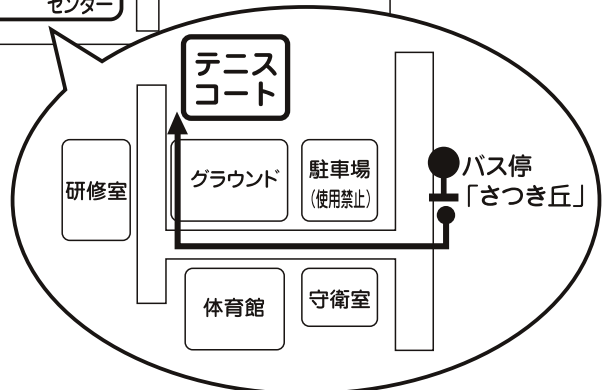

— パナソニック(株)企業スポーツセンターへは… —

- 京阪電車「枚方公園」駅下車 徒歩10~15分
- 枚方公園駅から京阪バス乗車(どの系統でもOK) 3つ目のバス停留所「さつき丘」より、徒歩1分

## パナソニック(株)企業スポーツセンター

〒573-0092 大阪府枚方市菊丘南町2番10号

- <注意事項>
- ①車でのご来場はご遠慮下さい。(駐車場は使用できません)
  - ②来場時、入口左の守衛室で「テニスの大会に来ました」と言って来場の受付を行って下さい。
  - ③グラウンド入口よりグラウンドの端を歩いて下さい。(グラウンド内横断禁止です)
  - ④研修所施設は立入禁止です。